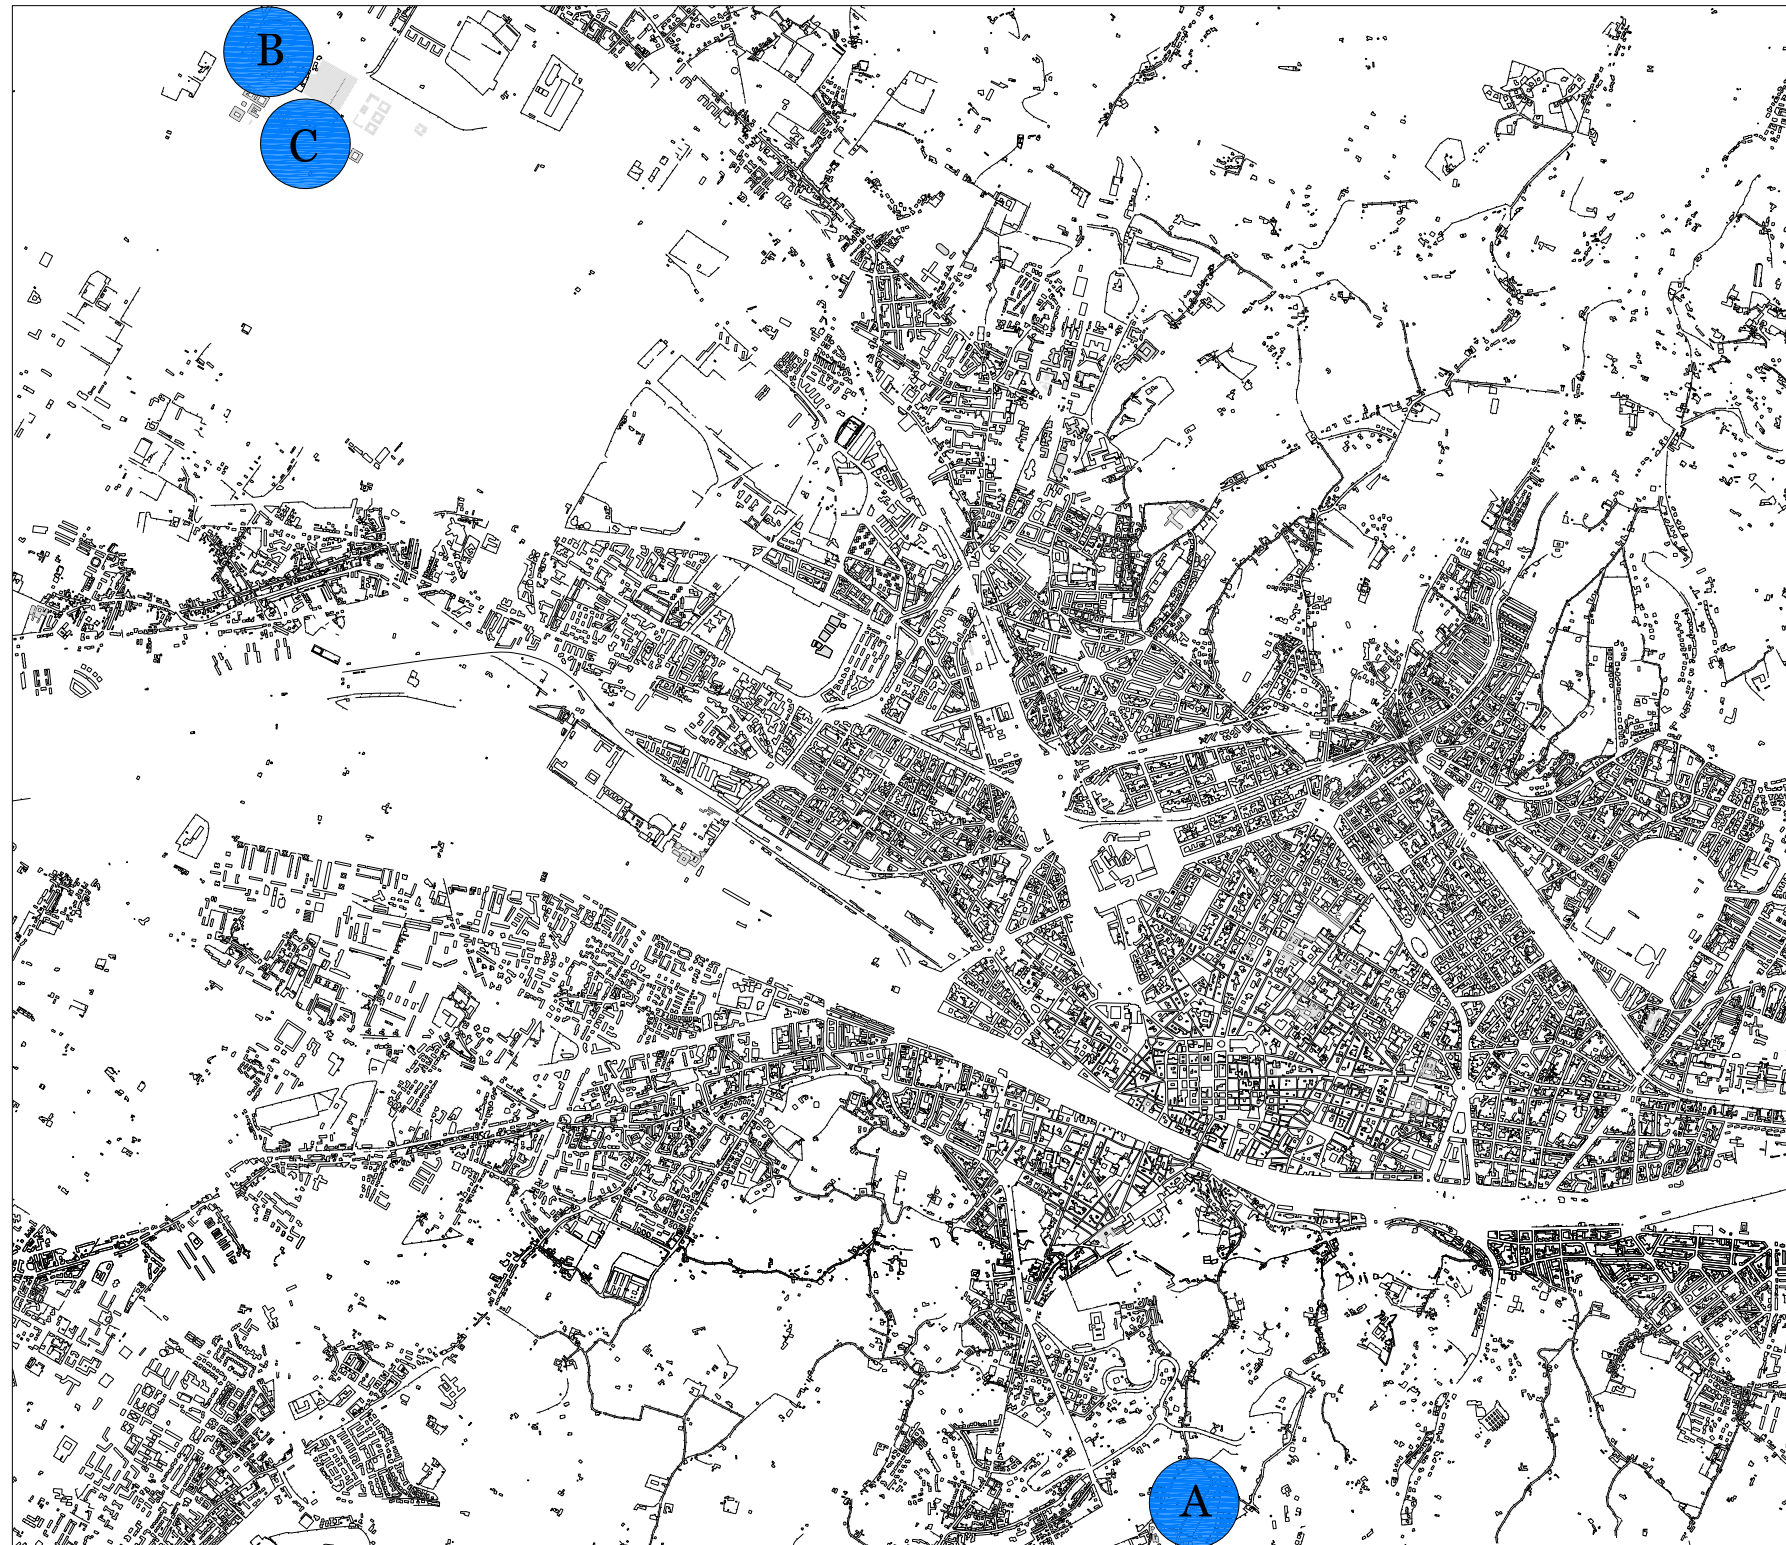

Censimento delle risorse patrimoniali immobiliari attualmente a disposizione dei nuovi Dipartimenti Universitari

LOCALIZZAZIONE SEDI DIPARTIMENTALI

00011 - Dipartimento di **FISICA E ASTRONOMIA**

Censimento delle risorse
patrimoniali immobiliari
attualmente a disposizione
dei nuovi
Dipartimenti Universitari

A 050.00 Arcetri "Garbasso"
Largo E. Fermi, n. 2 - Firenze

B 310.00 Polo Sesto F.no "Fisica"
Via Sansone, n. 6 - Sesto Fiorentino (FI)

C 314.00 Polo Sesto F.no
"Fisica Sperimentale"
Via Rossi - Sesto Fiorentino (FI)